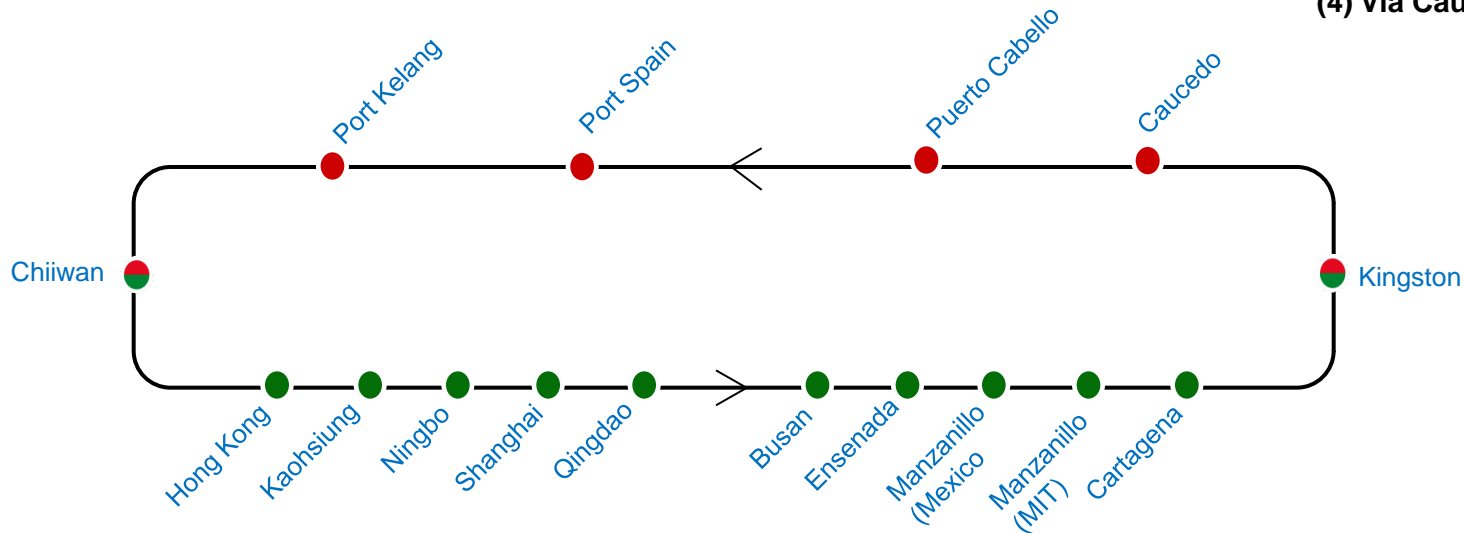

Joint Caribbean Transit Time & Port Rotation

ASIA - CENTRAL AMERICA & CARIBBEAN	Santo Tomás de Castilla (1)	Puerto Cortes (1)	Puerto Limon (1)	San Juan (1)	Port of Spain (2)	La Guaira (1)	Havana (2)	Port au Prince (2)	Santiago de Cuba (2)	Willemstad (2)	Bridgetown (2)	Panamaribo (3)	Georgetown (3)
Chiwan	38	40	43	41	41	42	42	45	47	43	46	45	47
Hong Kong SAR	37	39	42	40	40	41	41	44	46	42	45	44	46
Kaohsiung	36	38	41	39	39	40	40	43	45	41	44	43	45
Ningbo	34	36	39	37	37	38	38	41	43	39	42	41	43
Shanghai	33	35	38	36	36	37	37	40	42	38	41	40	42
Qingdao	31	33	36	34	34	35	35	38	40	36	39	38	40
Busan	29	31	34	32	32	33	33	36	38	34	37	36	38
Ensenada	16	18	21	19	19	20	20	23	25	21	24	23	25
Manzanillo (MX)	12	14	17	15	15	16	16	19	21	17	20	19	21

ASIA - NORTH AMERICA GULF	New Orleans (2)	Houston (2)	Altamira (2)	Veracruz (2)
Chiwan	44	46	48	50
Hong Kong SAR	43	45	47	49
Kaohsiung	42	44	46	48
Ningbo	40	42	44	46
Shanghai	39	41	43	45
Qingdao	37	39	41	43
Busan	35	37	39	41

- (1) Via Cartagena
- (2) Via Kingston
- (3) Via Port Of Spain
- (4) Via Caucedo